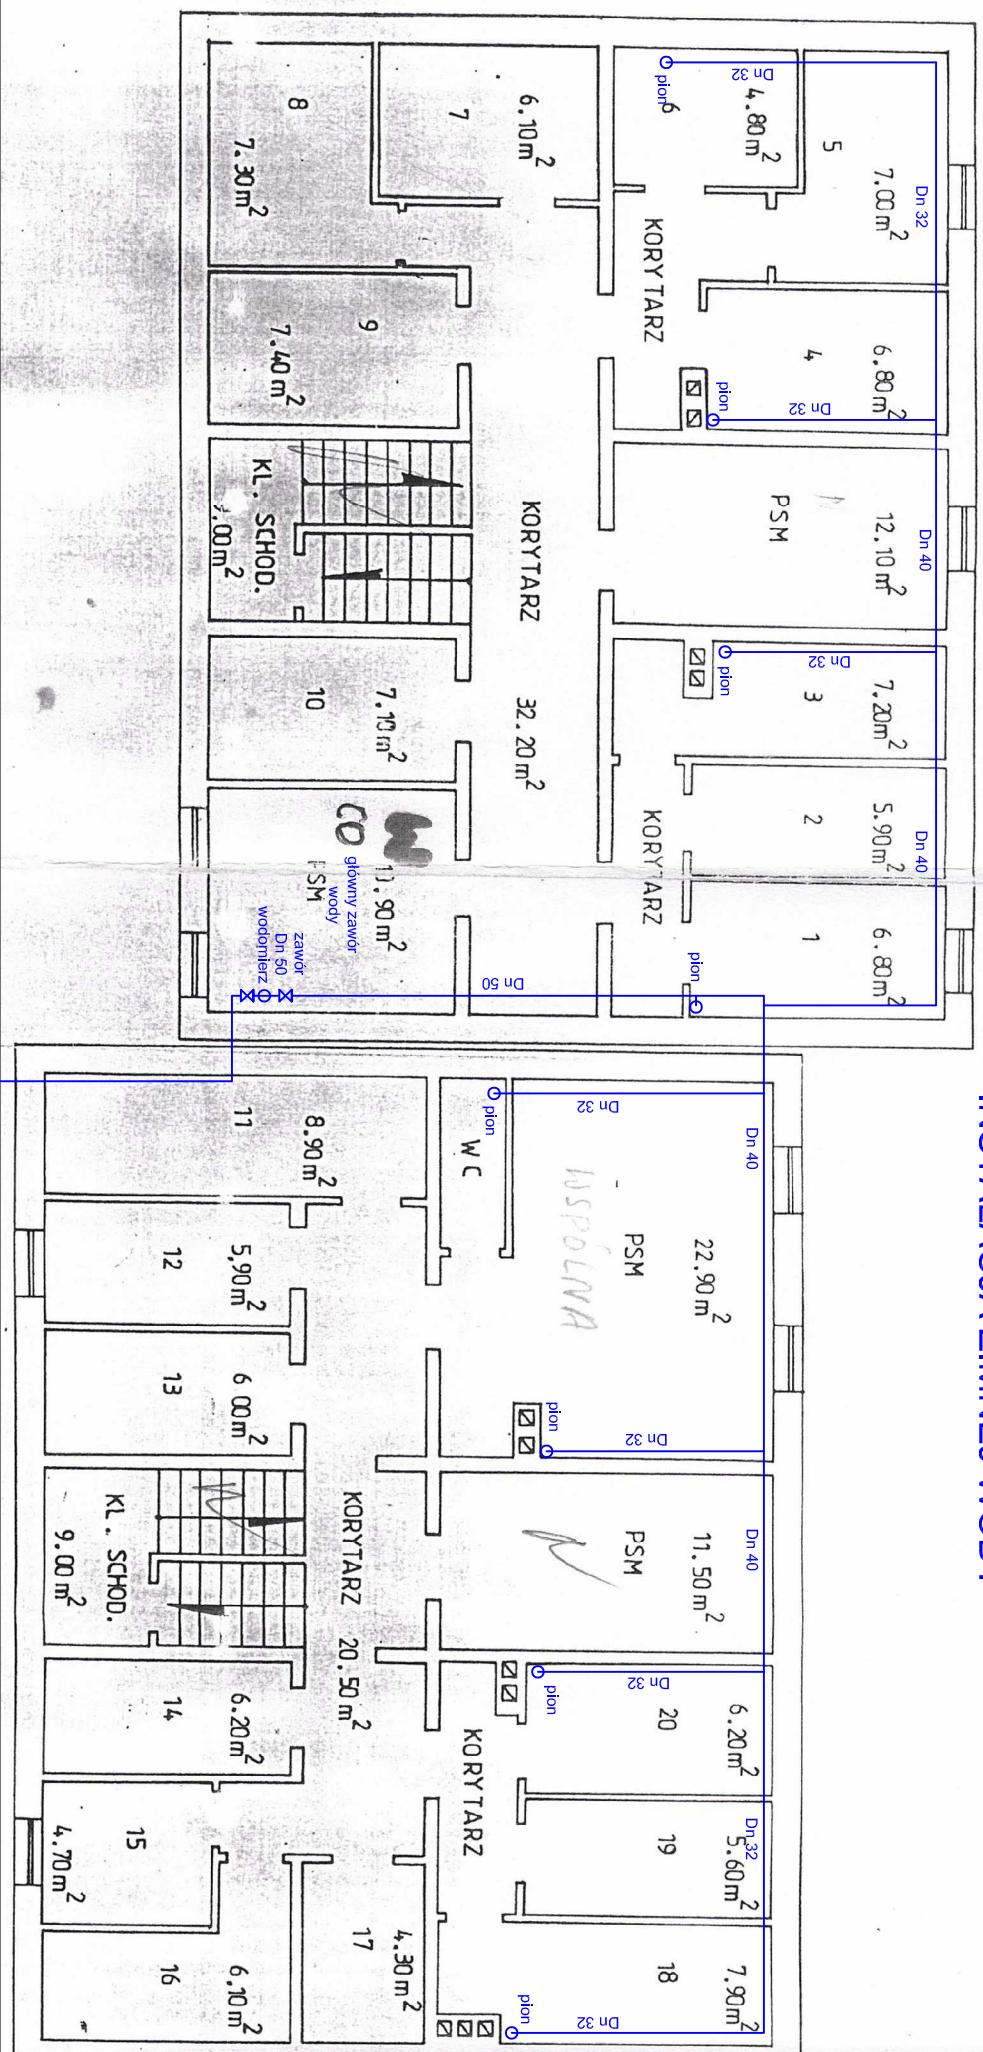

INSTALACJA ZIMNEJ WODY

Wymiana elementów instalacji zimnej wody oraz kanalizacji sanitarnej na poziomie piwnic w budynku wielorodzinnym przy ul. Bielawskiego 7

STAN ISTNIEJĄCY	SKALA 1:100
-----------------	-------------