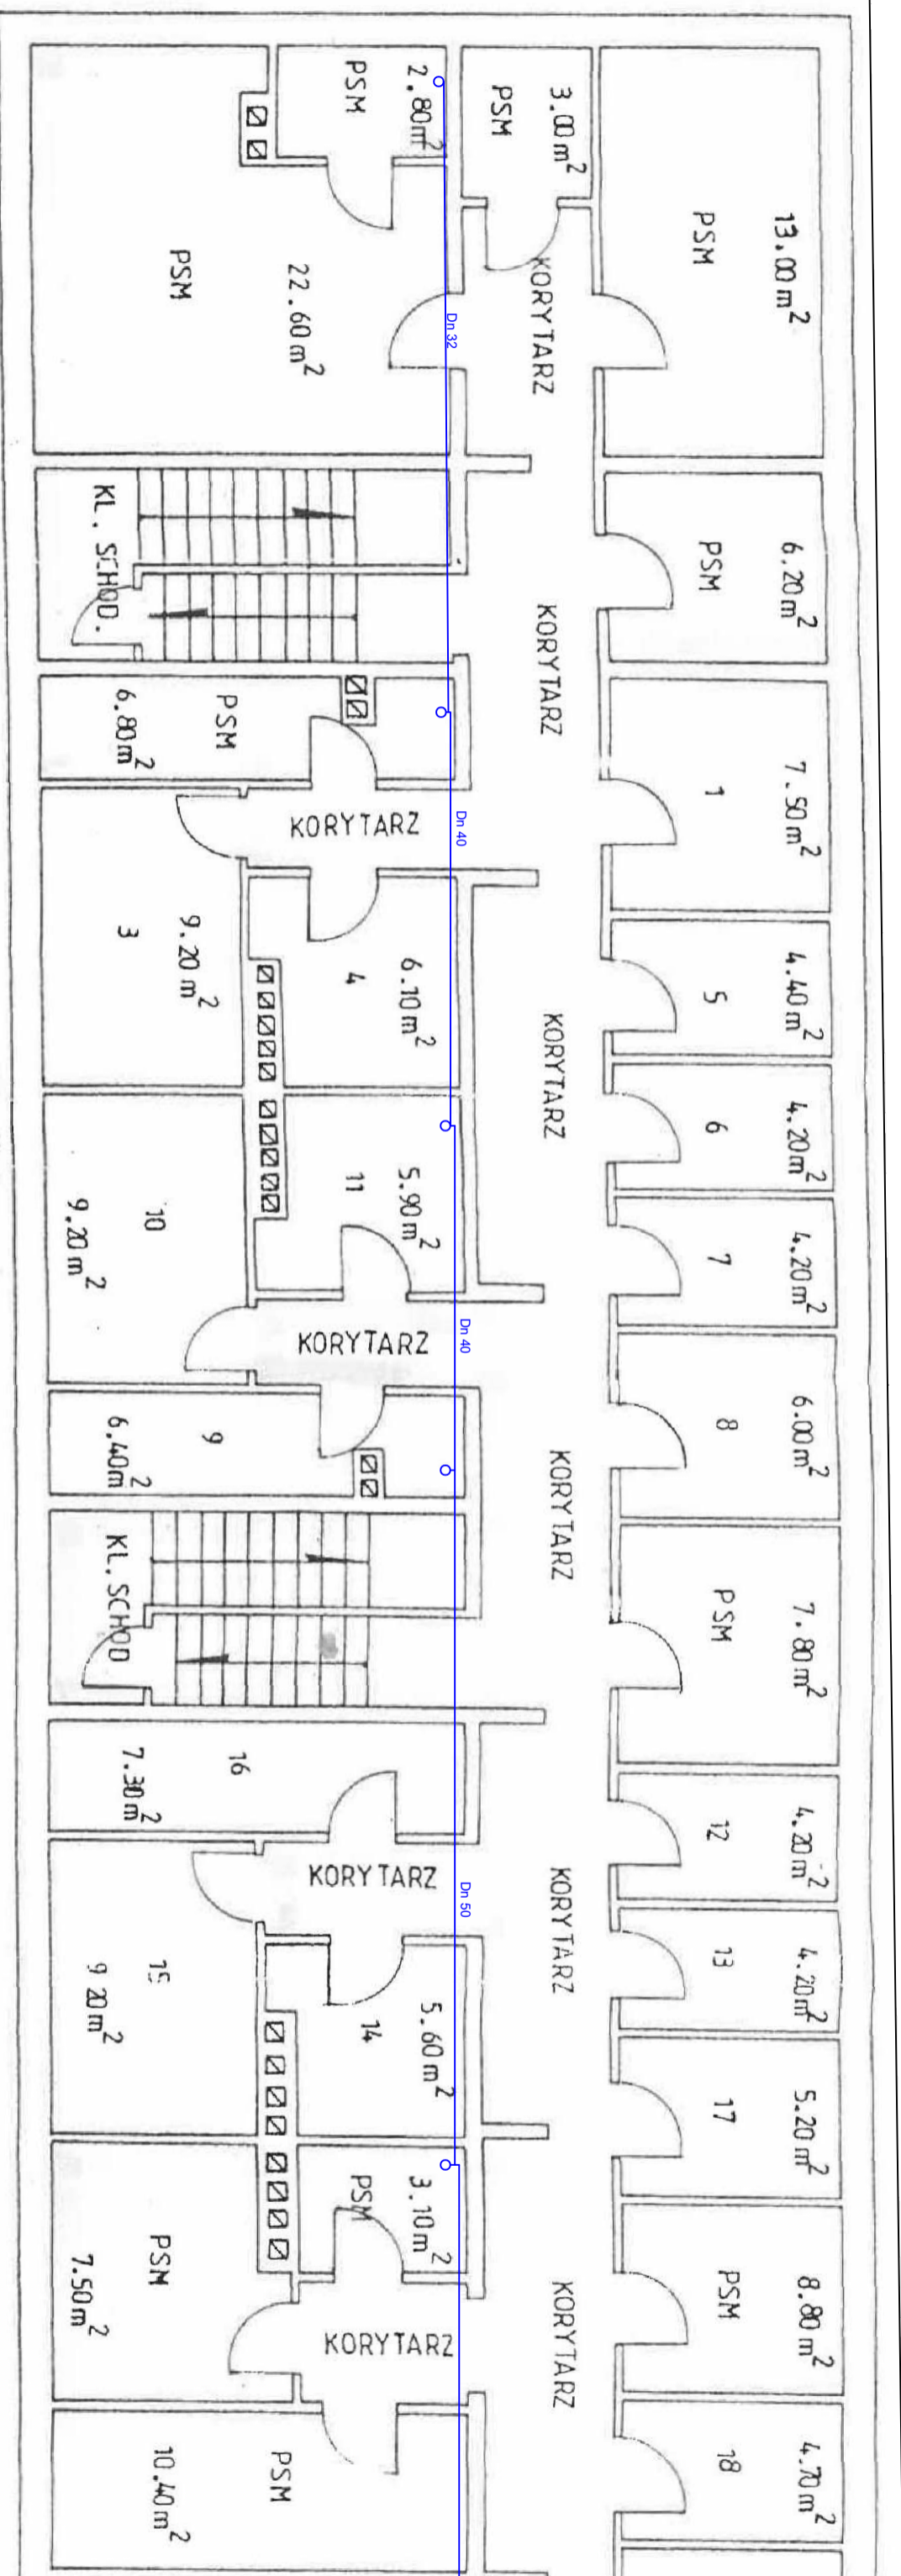

INSTALACJA ZIMNEJ WODY

Klatka nr 1

Klatka nr 2

Wymiana elementów instalacji zimnej wody oraz kanalizacji sanitarnej na poziomie piwnic w budynku wielorodzinnym przy ul. Kopernika 1

STAN
ISTNIEJĄCY

SKALA
1:100