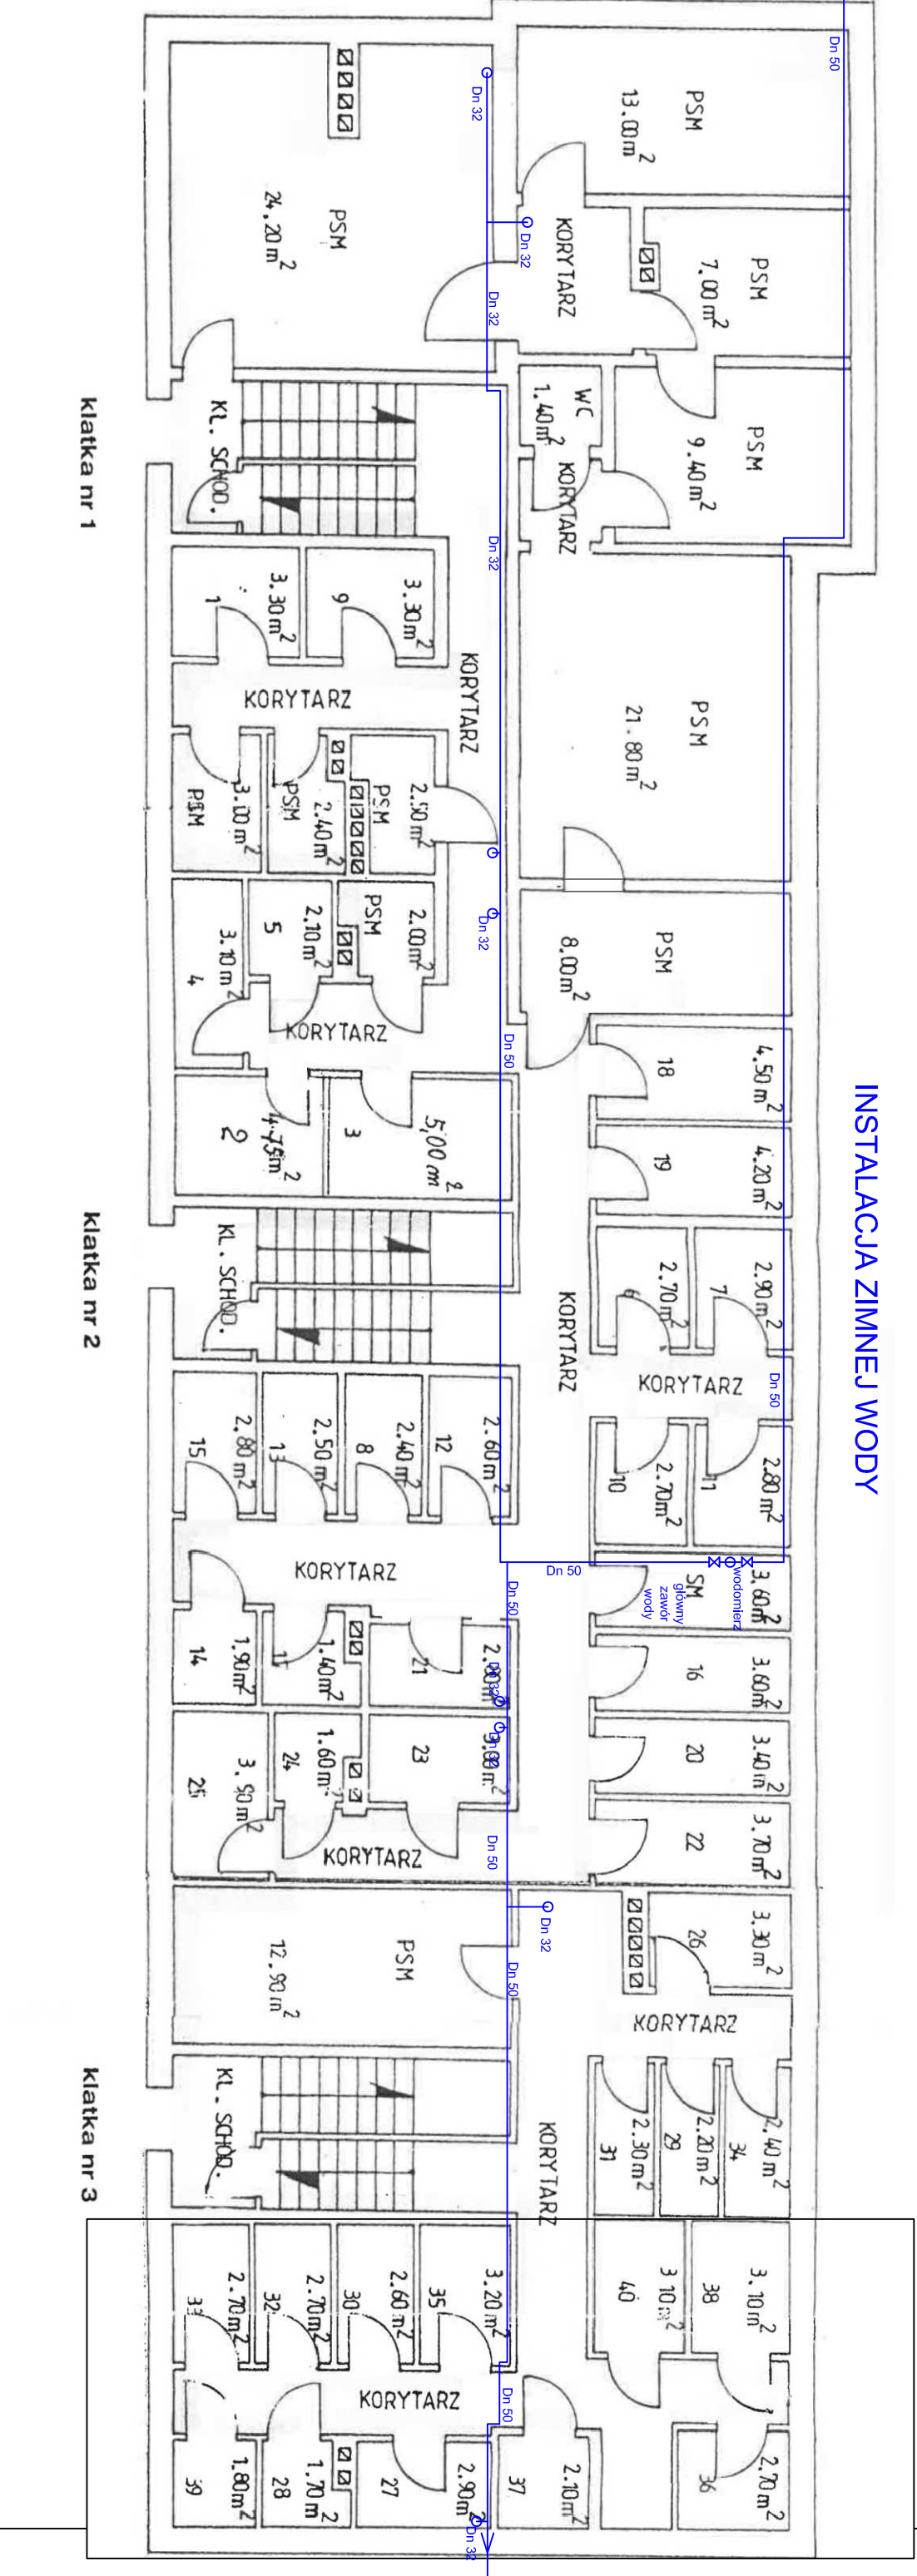

INSTALACJA ZIMNEJ WODY

Wymiana elementów instalacji zimnej wody oraz kanalizacji sanitarnej na poziomie piwnic w budynku wielorodzinnym przy ul. Kopernika 7

STAN
ISTNIEJĄCY

SKALA
1:100