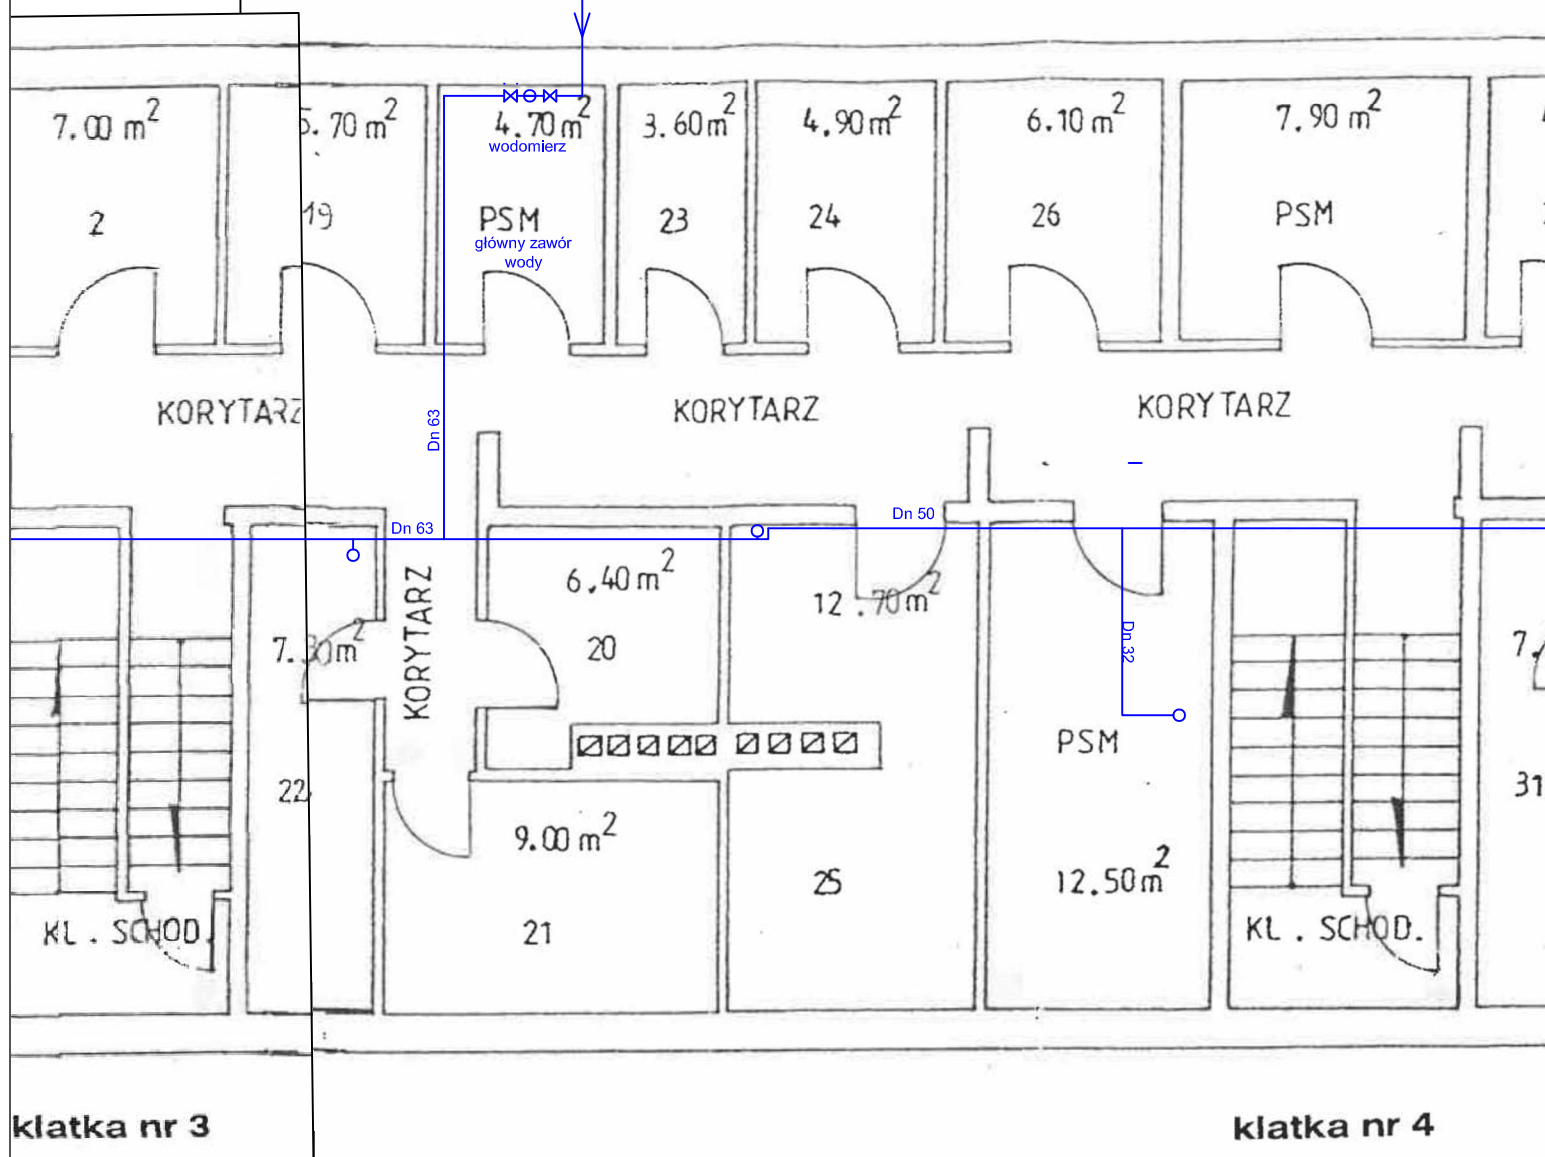

INSTALACJA ZIMNEJ WODY

Wymiana elementów instalacji zimnej wody oraz kanalizacji sanitarnej na poziomie piwnic w budynku wielorodzinnym przy ul. Kopernika 1

STAN
ISTNIEJĄCY

SKALA
1:100